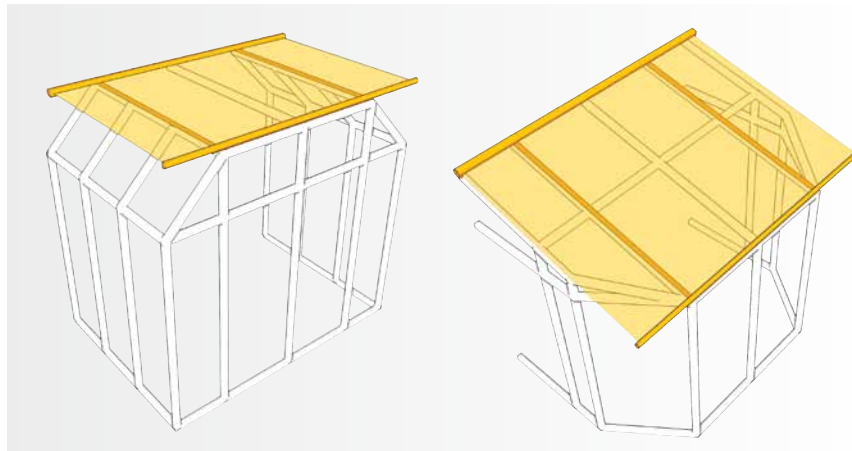

# Wintergartenmarkise 510 EF (eingerückte Führungsschienen)

**erwilo**<sup>®</sup>  
MARKISEN FÜR MEHR LEBENSRAUM  
KADECO-Unternehmensgruppe

Wir montieren jedes Produkt exakt auf Maß

# >> Groß und flexibel

**5** Jahre  
GARANTIE

Die Modelle mit eingerückten Führungsschienen sind eine zuverlässige Lösung für Walmdachkonstruktionen. Durch ihren technischen Aufbau werden auch die schrägen Flächen beschattet.

Geschlossener Kasten.

Schiene mit Konsole.

Geführtes Ausfallprofil.

## Wintergartenmarkise 510 EF (eingerückte Führungsschienen)

- >> Optimale Tuchspannung durch hohe Federvorspannung
- >> Zusätzliches Leitrohr bei großen Flächen
- >> Hochwertiges Material, beste Verarbeitung
- >> Leichte und schnelle Montage
- >> Geräuscharmer Antrieb
- >> Nahezu wartungsfreier Betrieb
- >> Somfy-Motorisierung inklusive
- >> 5 Jahre erwilo-Garantie