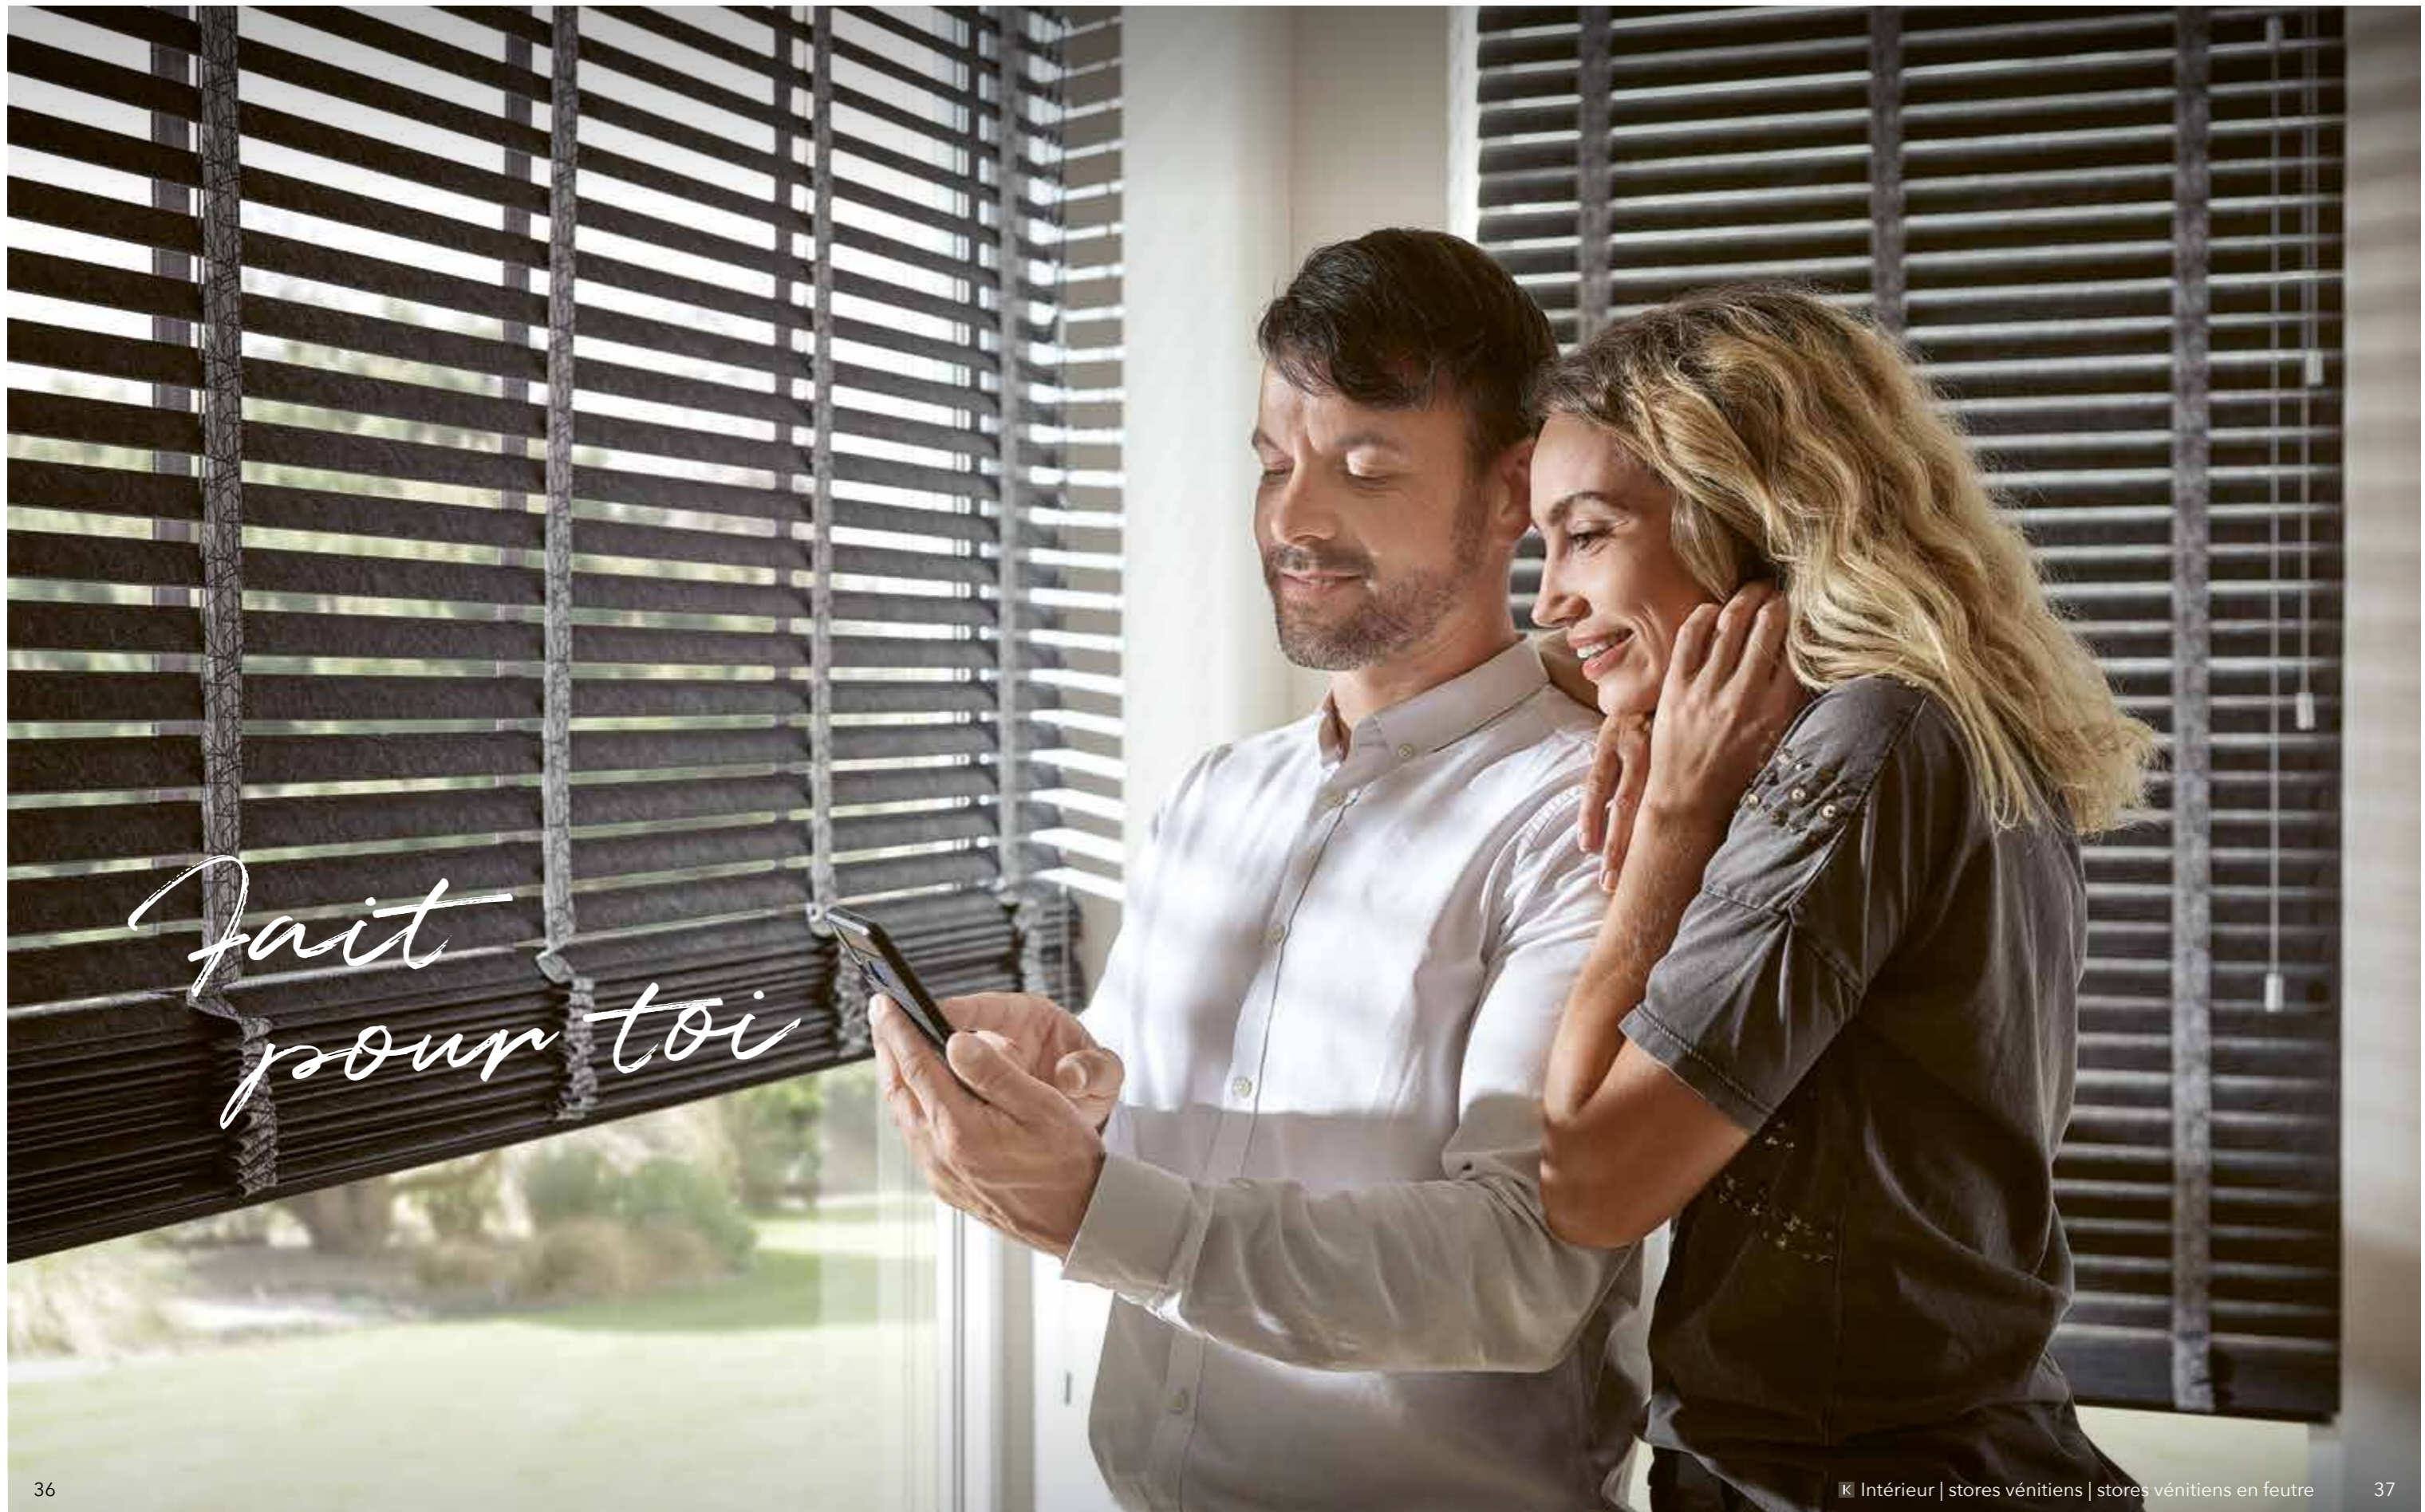

*fait
pour toi*